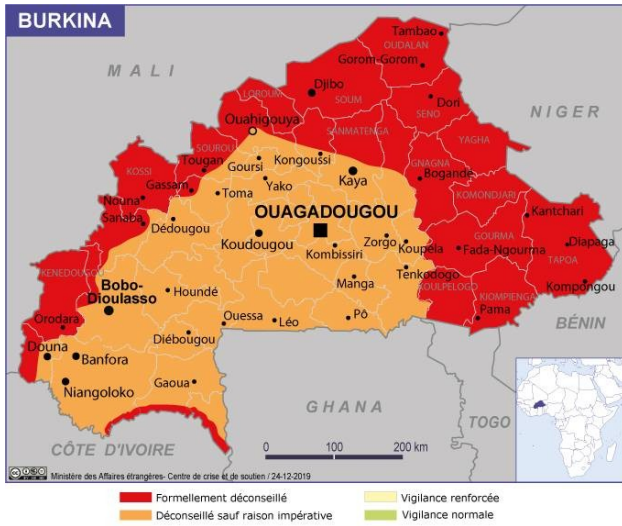

**WEND BE NE DO, BURKINA FASO. Fundación Tienda Asilo de San Pedro,  
Cartagena  
ANEXO FOTOGRÁFICO 2020**

**Ayuda y atención a los desplazados por el terrorismo en Kaya, Boulsa y Kongoussi**

**Zona en rojo: máximo riesgo de ataques terroristas. Dentro de ella, nuestra Región Centro.Norte**

**Fiestas y encuentros en WEND BE NE DO**